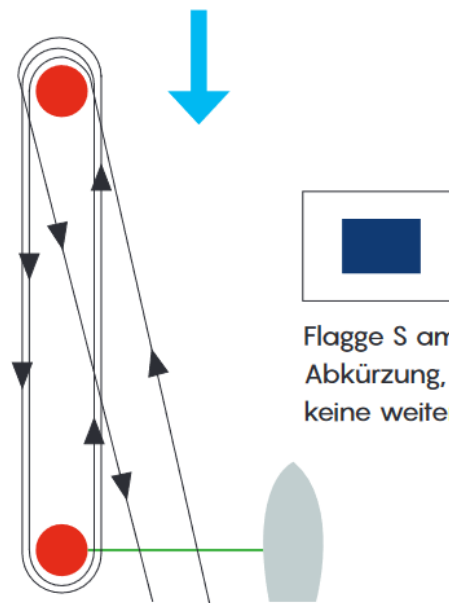

Mittwochsregatten

Ausrichter	1. Weissenburger Segelsportclub e.V. (1. WSC) gemeinsam mit YCN, YCE und TSVW
Veranstaltungsort	Segelzentrum Ramsberg Am Segelhafen 4 91785 Pleinfeld Ramsberg
Revier	Großer Brombachsee, Ramsberg
Klassen	Yardstick
Startzeiten	Start (Ankündigungssignal) jeden Mittwoch um 18 Uhr. Es findet keine Steuermannbesprechung statt.
Wettfahrten	1 Wettfahrt
Anmeldung	Die Anmeldung erfolgt online über http://www.manage2sail.com/
Meldegebühr	Die Teilnahme an der Regatta ist kostenfrei.

Kurs

Es wird ein Up-and-Down-Kurs gesegelt, 3 Runden. Start- und Zielschiff sind identisch und verändern ihre Position nicht. Es wird immer links herum gesegelt.

Die Ziellinie wird auf dem Vorwind-Kurs durchquert!

Flagge S am Zielschiff bedeutet: Abkürzung, direkt ins Ziel, keine weitere Runde